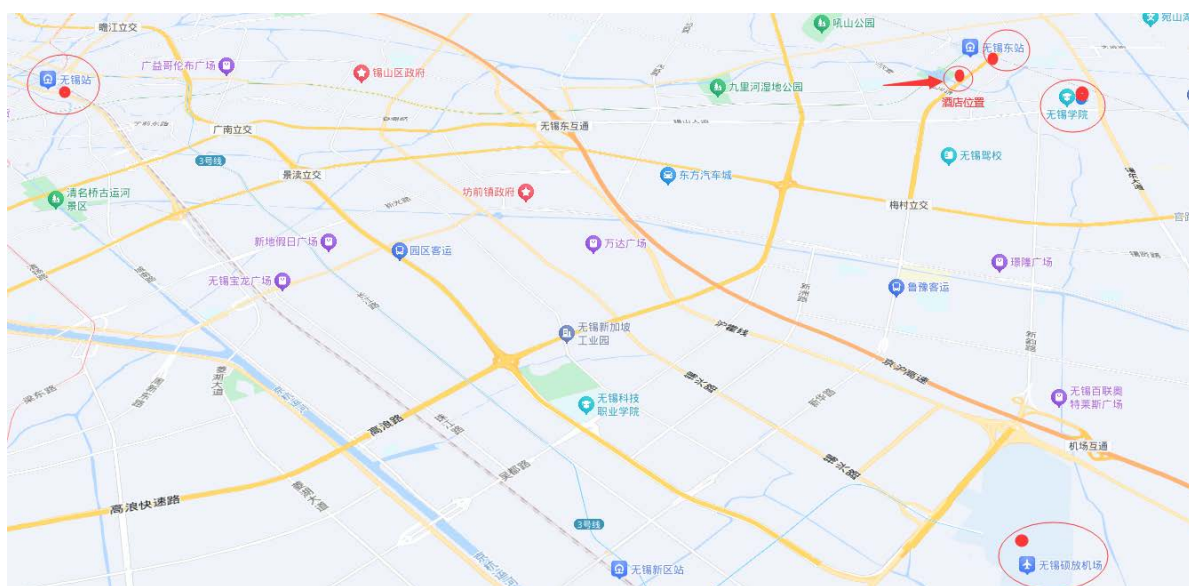

附件 3

住宿及交通指南

入住酒店：无锡东站希尔顿欢朋酒店（住宿费单间或标间：
380 元/间）

酒店位置：无锡锡山区东翔路 539 号，距离迎宾广场地铁站
600 米

交通路线：

从无锡站打车到酒店:全程 21 公里，打车约 40 元；

从无锡东站到达酒店:全程 830 米,步行约 15 分钟；

从无锡硕放机场到达酒店:全程 13.4 公里，打车约 31 元。